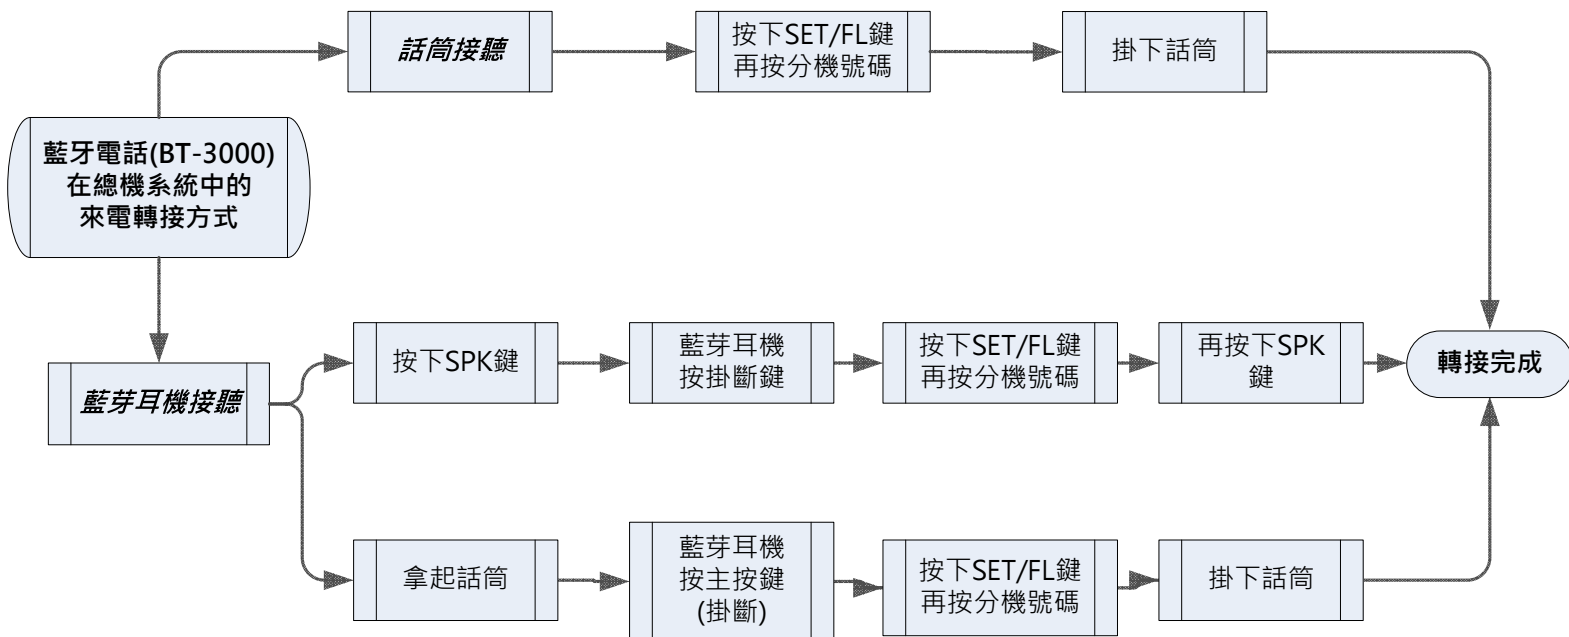

## BT-3000 (藍牙電話)-在總機的來電轉接方式

## BT-3000 (藍牙電話)-撥號方式